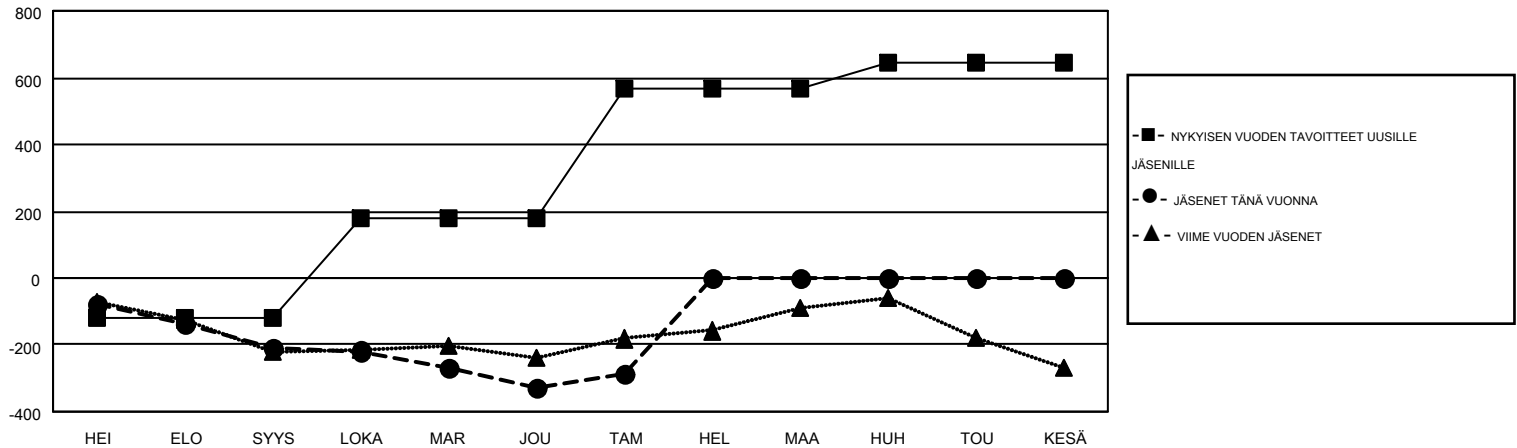

MONTHLY MEMBERSHIP PROGRESS REPORT

Results as of: 1/31/2016

Multiple District 107

LOCATION: FINLAND

GMT: KENNETH PERSSON

GMT VAALIPIIRI 4

Klubit					jäsentä				
TULOKSET 2015-2016					TULOKSET 2015-2016				
NELJÄNNES	UUDEN KLUBIN TAVOITE	UUDET KLUBIT	LOPETETUT KLUBIT	NETTOKASVU/-MENETYS	NELJÄNNES	UUDEN JÄSENEEN TAVOITE	LISÄTYT PERUSTAJAJÄ SENET JA UUDET JÄSENET	ERONNEET JÄSENET	NETTOKASVU/-MENETYS
HEI/ELO/SYYS	0	1	1	0	HEI/ELO/SYYS	-119	188	399	-211
LOKA/MAR/JOU	7	2	1	1	LOKA/MAR/JOU	299	405	522	-117
TAM/HEL/MAA	8	1	1	0	TAM/HEL/MAA	385	208	168	40
HUH/TOU/KESÄ	5	0	0	0	HUH/TOU/KESÄ	82	0	0	0

TAVOITTEET JA UUDET KLUBIT, KUMULATIIVINEN

TAVOITTEET JA JÄSENET, KUMULATIIVINEN

LAKKAUTETUT KLUBIT: 3

EROTETUT JÄSENET

KUOLLUT	108
KLUBI LAKKAUTETTU	0
MUUT	981
YHTEENSÄ	1,089

400 CLUBS OF 934 LISÄNNYT YHDEN TAI USEAMMAN UUTTA JÄSENTÄ