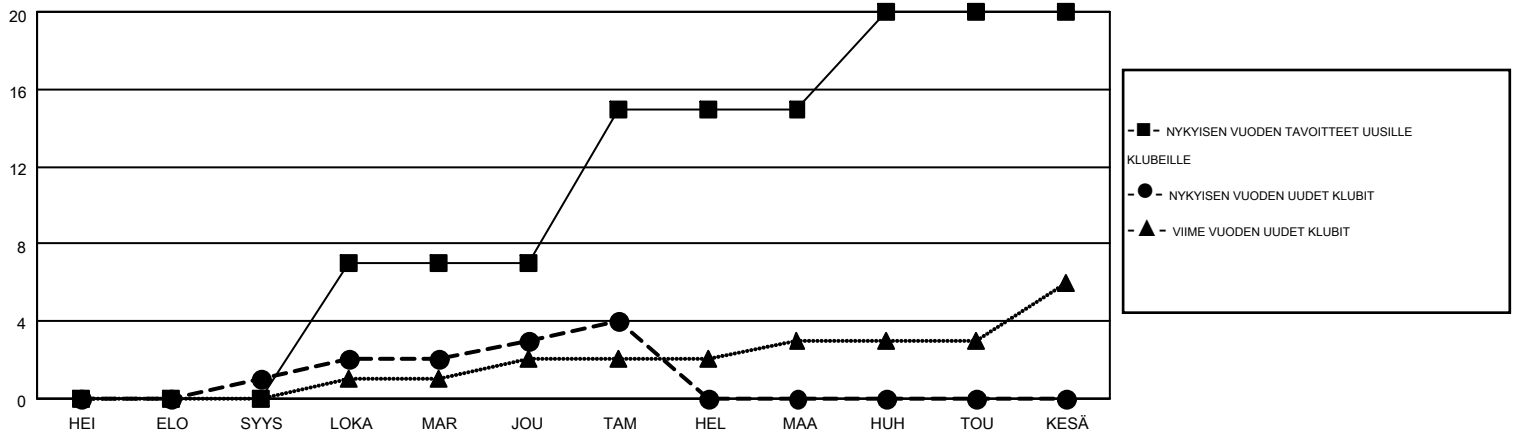

MONTHLY MEMBERSHIP PROGRESS REPORT

Results as of: 1/31/2016

Multiple District 107

LOCATION: FINLAND

GMT: KENNETH PERSSON

GMT VAALIPIIRI 4

Klubit					jäsentä				
TULOKSET 2015-2016					TULOKSET 2015-2016				
NELJÄNNES	UUDEN KLUBIN TAVOITE	UUDET KLUBIT	LOPETETUT KLUBIT	NETTOKASVU/-MENETYS	NELJÄNNES	UUDEN JÄSENEEN TAVOITE	LISÄTYT PERUSTAJAJÄ SENET JA UUDET JÄSENET	ERONNEET JÄSENET	NETTOKASVU/-MENETYS
HEI/ELO/SYYS	0	1	1	0	HEI/ELO/SYYS	-119	188	399	-211
LOKA/MAR/JOU	7	2	1	1	LOKA/MAR/JOU	299	405	522	-117
TAM/HEL/MAA	8	1	1	0	TAM/HEL/MAA	385	208	168	40
HUH/TOU/KESÄ	5	0	0	0	HUH/TOU/KESÄ	82	0	0	0

TAVOITTEET JA UUDET KLUBIT, KUMULATIIVINEN

TAVOITTEET JA JÄSENET, KUMULATIIVINEN

LAKKAUTETUT KLUBIT: 3

EROTETUT JÄSENET

KUOLLUT	108
KLUBI LAKKAUTETTU	0
MUUT	981
YHTEENSÄ	1,089

400 CLUBS OF 934 LISÄNNYT YHDEN TAI USEAMMAN UUTTA JÄSENTÄ